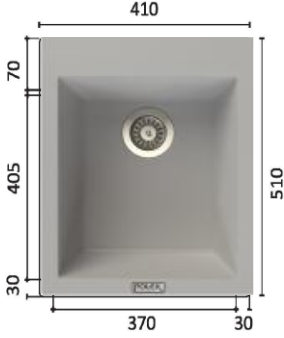

1985'ten Beri Türkiye'nin İlk Granit Eviye Üreticisi

CRISTALUX P - 05

Ebat 410 X 510 mm

Montaj Şekli	Kod	Fiyat	B2B Barcode
Tezgah Üstü	P05	₺ 8.400	
Tezgah Altı			2483716389276
Tezgaha Sıfır	PS05	₺ 10.700	
			2483716389313
Detay Ölçüler	200 mm	Hazne Derinliği	
	450 mm	Minimum Dolap İç Ölçüsü	
	390 X 490 mm	Montaj Ölçüleri	
Ürün Özellikleri	Kismen Arkadan Delinmiş Batarya Delikleri . Çift Yön Montaj İmk. Leke Tutmaz Antibakteriyel Gözeneksiz Yüzey. Sıcağa Dayanıklı, Su ve Leke İtici Yüzey.		
Renk Seçenekleri	Siyah	Antrasit	Gri
	Beyaz	Krem	Toprak