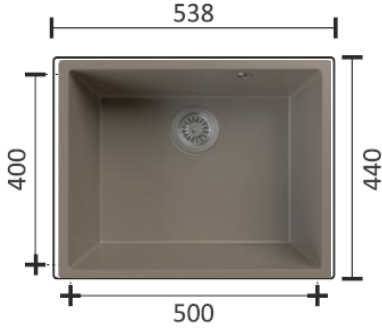

1985'ten Beri Türkiye'nin İlk Granit Eviye Üreticisi

CRISTALUX P - X40

Ebat 540 X 440 mm