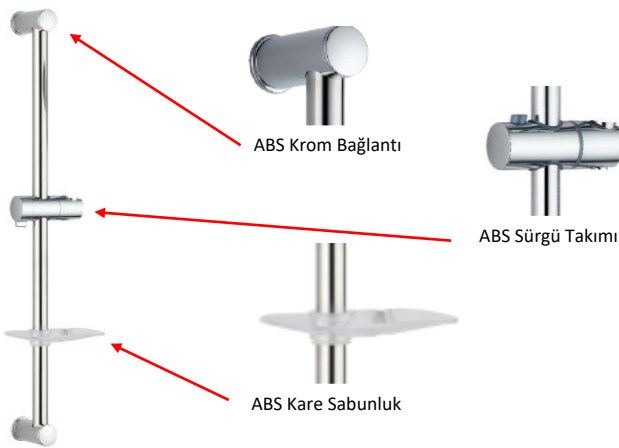

Ürün Adı	Ürün Kodu	Fiyat	Koli Adeti
ÇİFT KENETLİ SİRALLI SÜRGÜLÜ SET	SS-20CS	₺ 650	14
MINİ ÖRGÜLÜ SİRALLI SÜRGÜLÜ SET	SS-20SS	₺ 530	14

2483724187949

2483724187963