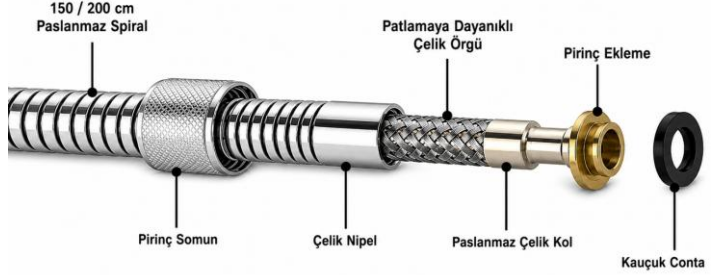

ZEN KARE DUŞ SETİ

Web QR   Kaplama Rengi   Ürün Kodu   Fiyat   Koli Adeti   B2B Barkod

Kaplama Rengi	Ürün Kodu	Fiyat	Koli Adeti	B2B Barkod
KROM	TPSK-804K	₺ 6250	5	 2483720630241
SİYAH	TPSK-804B	₺ 6.500	5	 2483720630524
GOLD	TPSK-804G	₺ 7500	5	 2483720630500
ROSE GOLD	TPSK-804RG	₺ 7500	5	 2483720630494

Duş Başlığı 190 X 300 mm
El Duşu 80 X 115 mm

Fiyatlara KDV Dahil Değildir.