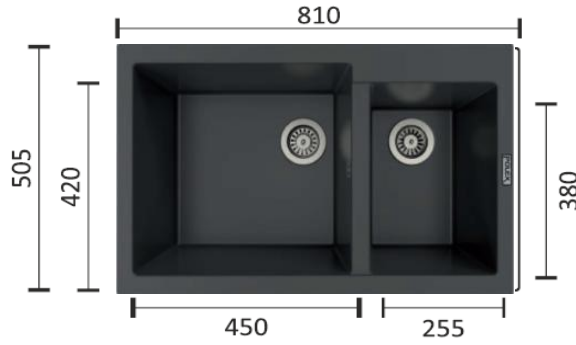

CRISTALUX P - 1.75 DOUBLE

Ebat 810 X 505 mm

Montaj Şekli	Kod	Fiyat	B2B Barcode
Tezgah Üstü	P1,75	₺ 10.250	
Tezgah Altı			2483718471610
Tezgaha Sıfır	SP1,75	₺ 12.550	
			2483718471689
Detay Ölçüler	205 mm 900 mm 790 X 485 mm	Hazne Derinliği Minimum Dolap İç Ölçüsü Montaj Ölçüleri	
Ürün Özellikleri	Arkadan Delinmiş Kısmen Batarya Delikleri. Leke Tutmaz Antibakteriyel Gözeneksiz Yüzey. Sıcağa Dayanıkl, Su ve Leke İtici Yüzey.		

Renk Seçenekleri ☐ Siyah ☐ Antrasit ☐ Gri ☐ Beyaz ☐ Krem ☐ Toprak