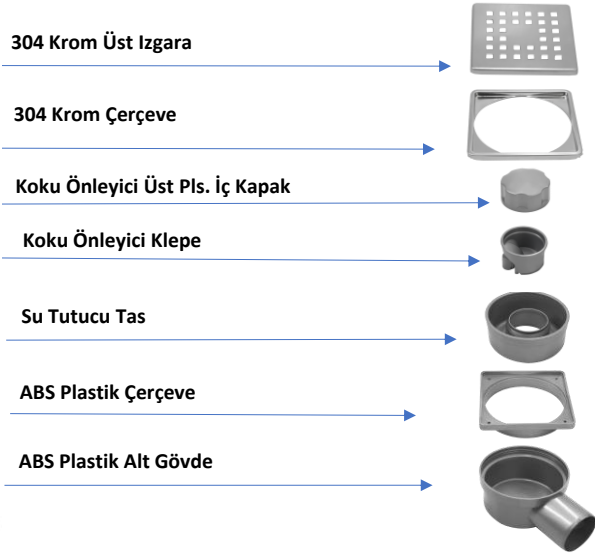

SERİ 511 KROM ÇERÇEVELİ YER SIFONU KESİTİ