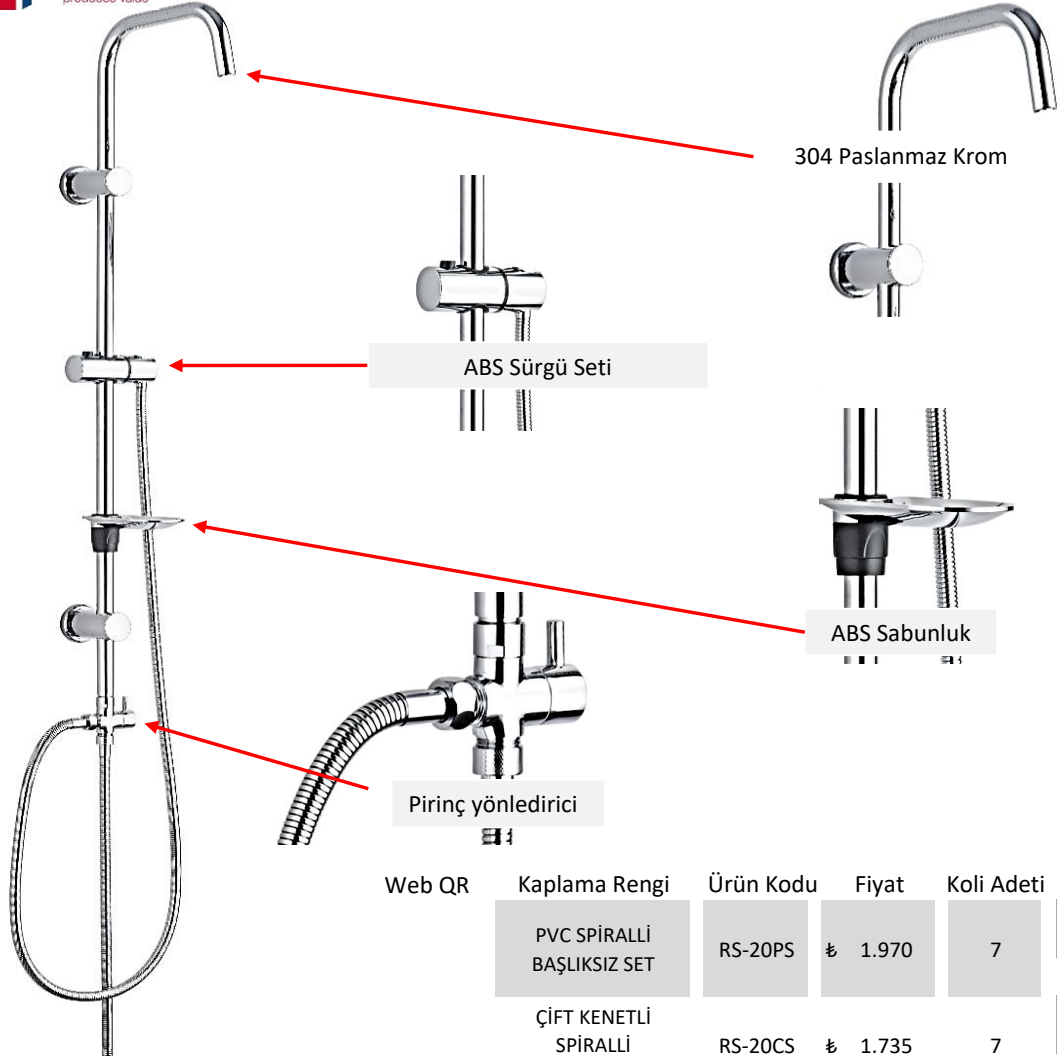

Web QR	Kaplama Rengi	Ürün Kodu	Fiyat	Koli Adeti	B2B Barkod
	PVC SİRALLİ BAŞLIKSIZ SET	RS-20PS	₺ 1.970	7	 2483714964864
	ÇİFT KENETLİ SİRALLİ BAŞLIKSIZ SET	RS-20CS	₺ 1.735	7	 2483714964758
	STANDART SİRALLİ BAŞLIKSIZ SET	RS-20SS	₺ 1.685	7	 2483714964673
	SİYAH BAŞLIKSIZ SET	RS-10S	₺ 1.795	7	 2483714965304
	ALTIN BAŞLIKSIZ SET	RS-10G	₺ 2.600	7	 2483714965830
	BRONZ BAŞLIKSIZ SET	RS-10RG	₺ 2.600	7	 2483714965632