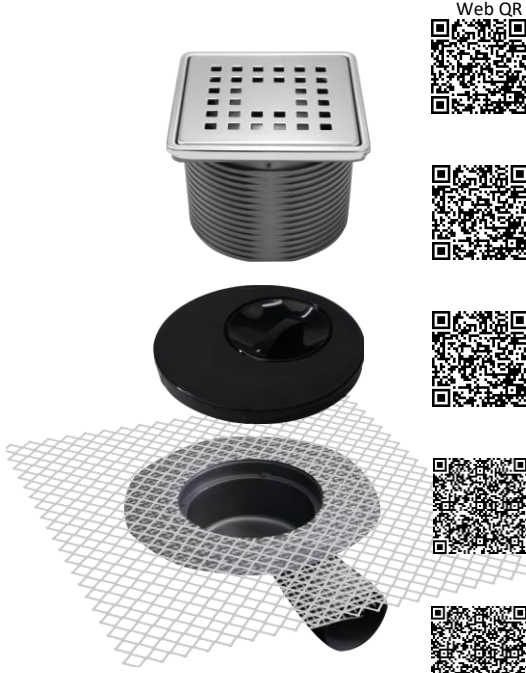

Detaylı Bilgi ve Teknik Resimler için Web Sayfamızı yada B2B sistemimizi inceleyebilirsiniz.

512 SERİ YÜKSEKLİK AYARLI YER SIFONLARI

- 304 Krom Paslanmaz Krom Izgara
- Klepeli Koku Önleyici
- Yalıtım Bantlı

Web QR	Ürün Adı	Çap	Ürün Kodu	Fiyat	Koli Adeti	B2B Barkode
	10 X 10 PLASTİK ÇERÇEVELİ YÜKSEKLİK AYAR PARÇASI	Ø 95	5018-01010	₺ 150	140	 2483723658648
	10 X 10 KROM ÇERÇEVELİ YÜKSEKLİK AYAR PARÇASI	Ø 95	5019-01010	₺ 245	130	 2483716937392
	15 X 15 PLASTİK ÇERÇEVELİ YÜKSEKLİK AYAR PARÇASI	Ø 95	5018-01515	₺ 220	75	 2483724186065
	15 X 15 KROM ÇERÇEVELİ YÜKSEKLİK AYAR PARÇASI	Ø 95	5019-01515	₺ 390	75	 2483723658501
	KENDİNDEN FİLELİ YANDAN ÇIKIŞ	Ø 32	5022-00132	₺ 140	100	 2483716937460
	KENDİNDEN FİLELİ YANDAN ÇIKIŞ	Ø 50	5022-00150	₺ 145	100	 2483724202871
	KENDİNDEN FİLELİ ALTTAN ÇIKIŞ	Ø 50	5022-00151	₺ 190	100	 2483724202888
	KENDİNDEN FİLELİ YANDAN ÇIKIŞ	Ø 70	5022-00170	₺ 165	100	 2483724202857
	KENDİNDEN FİLELİ ALTTAN ÇIKIŞ	Ø 70	5022-00171	₺ 165	70	 2483724202840
	KENDİNDEN FİLELİ YANDAN ÇIKIŞ	Ø 100	5022-00210	₺ 220	70	 2483724202819
	KENDİNDEN FİLELİ ALTTAN ÇIKIŞ	Ø 100	5022-00211	₺ 300	70	 2483724202833