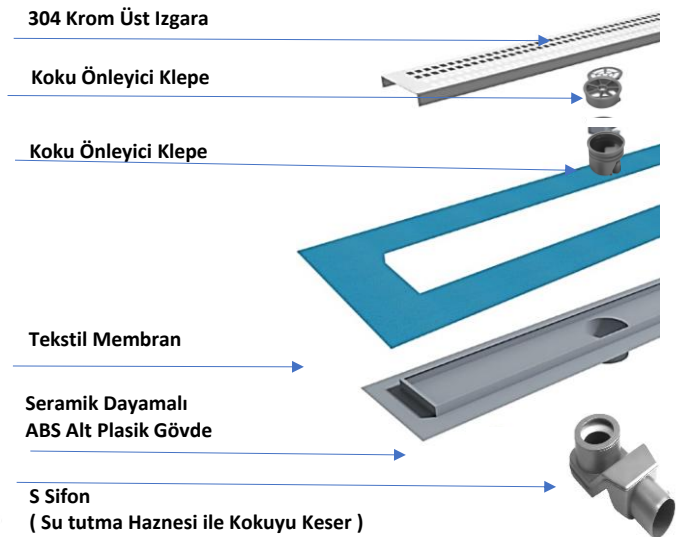

SERAMİK DAYAMALI TEKSTİL MEMBRANLI DUŞ KANALI KESİTİ