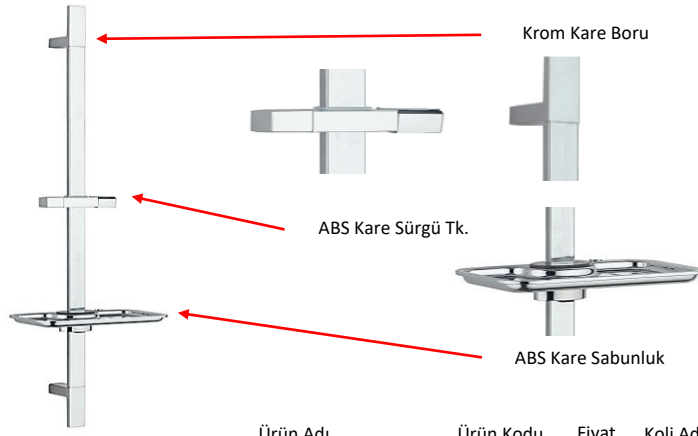

SÜRGÜLÜ DUŞ SETLERİ

PVC SİRALLI

- 360° Dönerli.
- Basınca Dayanıklı Hortum
- 180 cm Spiral
- Piriç Başlıklar

ÇİFT KENETLİ SİRALLI

- 360° Dönerli.
- İçi Örgülü, Basınca Dayanıklı Hortum
- Çift Kenetli Ve Mini Örgülü 150 cm Spiral
- Piriç Başlıklar

SİRALLI

- İçi Örgülü, Basınca Dayanıklı Hortum
- Çift Kenetli Ve Mini Örgülü 150 cm Spiral
- Zamak Başlıklar

P
R
E
M
I
U
M

S
Ü
R
G
Ü
L
Ü

Ürün Adı	Ürün Kodu	Fiyat	Koli Adeti
PVC SİRALLI SÜRGÜLÜ SET	SS-100PS	₺ 1.500	14
ÇİFT KENETLİ SİRALLI SÜRGÜLÜ SET	SS-100CS	₺ 1.410	14