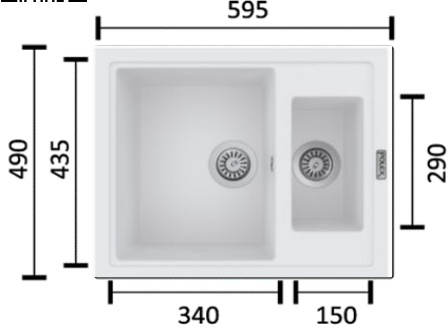

1985'ten Beri Türkiye'nin İlk Granit Eviye Üreticisi

Montaj Şekli	Kod	Fiyat	B2B Barcode
Tezgah Üstü	P04	₺ 9.800	
Tezgah Altı			2483716041860
Tezgaha Sıfır	SPS04	₺ 12.100	
Tezgaha Sıfır			2483716041884
Detay Ölçüler	205 mm	Hazne Derinliği	
	600 mm	Minimum Dolap İç Ölçüsü	
	575 x 470 mm	Montaj Ölçüleri	
Ürün Özellikleri	Kısmen Arkadan Delinmiş Batarya Delikleri. Çift Yön Montaj İmk Leke Tutmaz Antibakteriyel Gözeneksiz Yüzey. Sıcağa Dayanımlı, Su ve Leke İtici Yüzey.		

Renk Seçenekleri ☐ Siyah ☐ Antrasit ☐ Gri ☐ Beyaz ☐ Krem ☐ Toprak