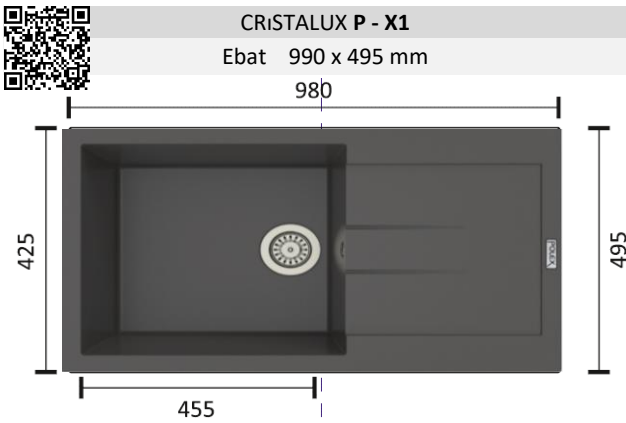

Montaj Şekli	Kod	Fiyat	B2B Barcode
Tezgah Üstü	X01	₺ 9.800	
Tezgah Altı			2483715960353
Tezgaha Sıfır	SX01	₺ 12.100	
			2483724139801
Detay Ölçüler	205 mm	Hazne Derinliği	
	550 mm	Minimum Dolap İç Ölçüsü	
	840 x 470 mm	Montaj Ölçüleri	
Ürün Özellikleri	Kısmen Arkadan Delinmiş Batarya Delikleri. Çift Yön Montaj İmkani. Leke Tutmaz Antibakteriyel Gözeneksiz Yüzey. Sıcağa Dayanıklı, Su ve Leke İtici Yüzey.		

Renk Seçenekleri ☐ Siyah ☐ Antrasit ☐ Gri ☐ Beyaz ☐ Krem ☐ Toprak