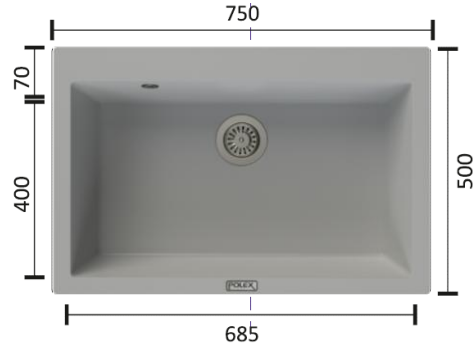

CRISTALUX P - X76

Ebat 750 X 500 mm

Montaj Şekli	Kod	Fiyat	B2B Barcode
Tezgah Üstü	PX76	₺ 9.700	
Tezgah Altı			2483716043567
Tezgaha Sıfır	SPX76	₺ 12.000	
			2483716043611
Detay Ölçüleri	205 mm 800 mm 730 X 480 mm	Hazne Derinliği Minimum Dolap İç Ölçüsü Montaj Ölçüleri	
Ürün Özellikleri	Kısmen Arkadan Delinmiş Batarya Delikleri. Leke Tutmaz Antibakteriyel Gözeneksiz Yüzey. Sıcağa Dayanıkl, Su ve Leke İtici Yüzey.		

Renk Seçenekleri ☐ Siyah ☐ Antrasit ☐ Gri ☐ Beyaz ☐ Krem ☐ Toprak