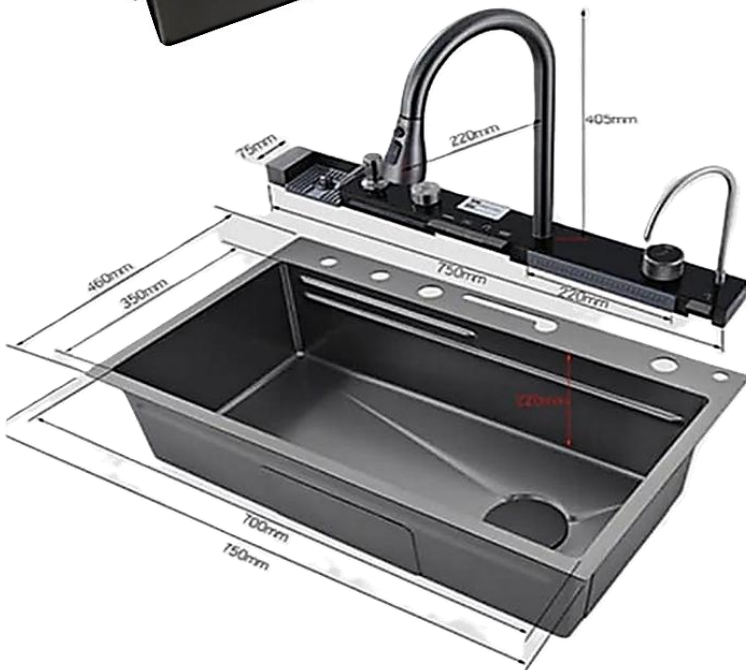

Detaylı Bilgi ve Teknik Resimler için Web Sayfamızı yada B2B sistemimizi inceleyebilirsiniz.

TK 15 TEKNOLOJİK EVİYE

5 FONKSİYONLU

Renk	Ürün Kodu	Fiyat	Koli Adedi
GÜN GRİ	TK15	₺ 30.000	1

2483722191474

- Şelale Armatür - Döner Borulu - Spiralli Çift Su Akışlı Armatür - Teleskopik Kumandalı Sifon- Arıtma Musluğu - Ankastr Deterjan Haznesi Ve Pompası - Bardak Vazo Yıkama Modülü- Yıkama Kabı - Süzgeç Kap - Ahşap Kesme Tahtası - Kumandalı Sifon- 75x45 Cm İş Ölçü - 71x43 Cm Kesim Ölçüsü - 3 Mm SS304 Titanium - PVD Çizilmaz Çelik Gövde - Renk Gün Gri - İzolasyonlu Alt Kaplama
- 2 Yıl Garanti