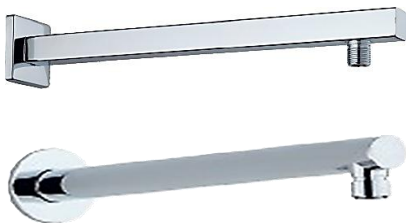

TAVANDAN KARE BORU

201 Boru

Web QR	Ölçü	Ürün Kodu	Fiyat	Koli Adeti	B2B Barkod
	30 cm	DAB2-25T	₺ 500	50	 2483711764009

ANKASTRE DUVAR BORUSU

304 Paslanmaz krom boru

Web QR	Ölçü	Ürün Kodu	Fiyat	Koli Adeti	B2B Barkod
	SQUARE 42,5 cm	DAB-42D	₺ 725	50	 2483715125288
	ELİTE 42,5 cm	DAB-20D	₺ 750	50	 2483717222725