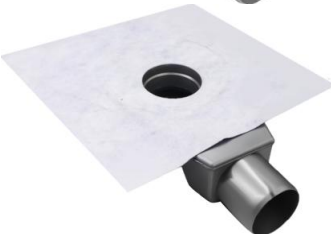

Web QR	Ürün Adı	Çap	Ürün Kodu	Fiyat	Koli Adeti
	DİRSEK	Ø 50	5218-00150	₺ 50	36

Web QR	Ürün Adı	Çap	Ürün Kodu	Fiyat	Koli Adeti
	ŞİŞİRME S SİFON	Ø 50	5318-00150	₺ 90	36

Web QR	Ürün Adı	Çap	Ürün Kodu	Fiyat	Koli Adeti
	ALT ÇIKIŞ SİFON	Ø 50	5418-00150	₺ 130	36

Web QR	Ürün Adı	Çap	Ürün Kodu	Fiyat	Koli Adeti
	S SİFON (ABS)	Ø 50	5118-00150	₺ 120	100

Web QR	Ürün Adı	Çap	Ürün Kodu	Fiyat	Koli Adeti
	FİLELİ S SİFON	Ø 50	5018-00150	₺ 195	100
	TEKSTİL MEMBRAN	Ø 50	INVASS01.50F	₺ 240	100