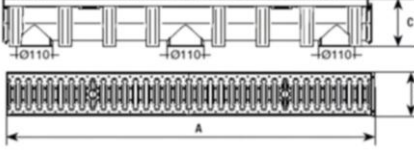

Fiyatlara KDV Dahil Değildir.

Detaylı Bilgi ve Teknik Resimler için Web Sayfamızı yada B2B sistemimizi inceleyebilirsiniz.

A = 1000 mm
B = 127 mm
C = 141 mm

PAKET İÇERİĞİ

- Ø 50 Çıkış Tapası 1 adet
- Çıkış Kör Tapa 1 Adet
- 1000 mm Plastik Kanal 6 Adet
- 1000 mm Galvaniz Izgara 6 Adet