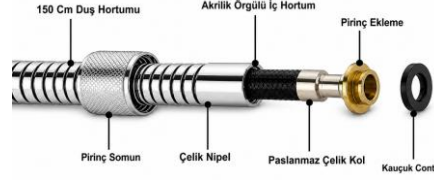

ÇİFT KENETLİ ÇELİK ÖRGÜLÜ

Web QR	Ürün Adı	Ürün Kodu	Fiyat	Koli Adet	B2B Barkod
	İÇİ ÇELİK ÖRGÜLÜ HORTUM POŞETLİ 150 MM	DS-100	₺ 250	100	 2483717094797
	İÇİ ÇELİK ÖRGÜLÜ HORTUM BÜSTERLİ 150 MM	DS-100B	₺ 310	80	 2483717135407
	İÇİ ÇELİK ÖRGÜLÜ HORTUM POŞETLİ 200 MM	DS-100	₺ 300	100	 2483725245372
	İÇİ ÇELİK ÖRGÜLÜ HORTUM BÜSTERLİ 200 MM	DS-100B	₺ 375	80	 2483725245396