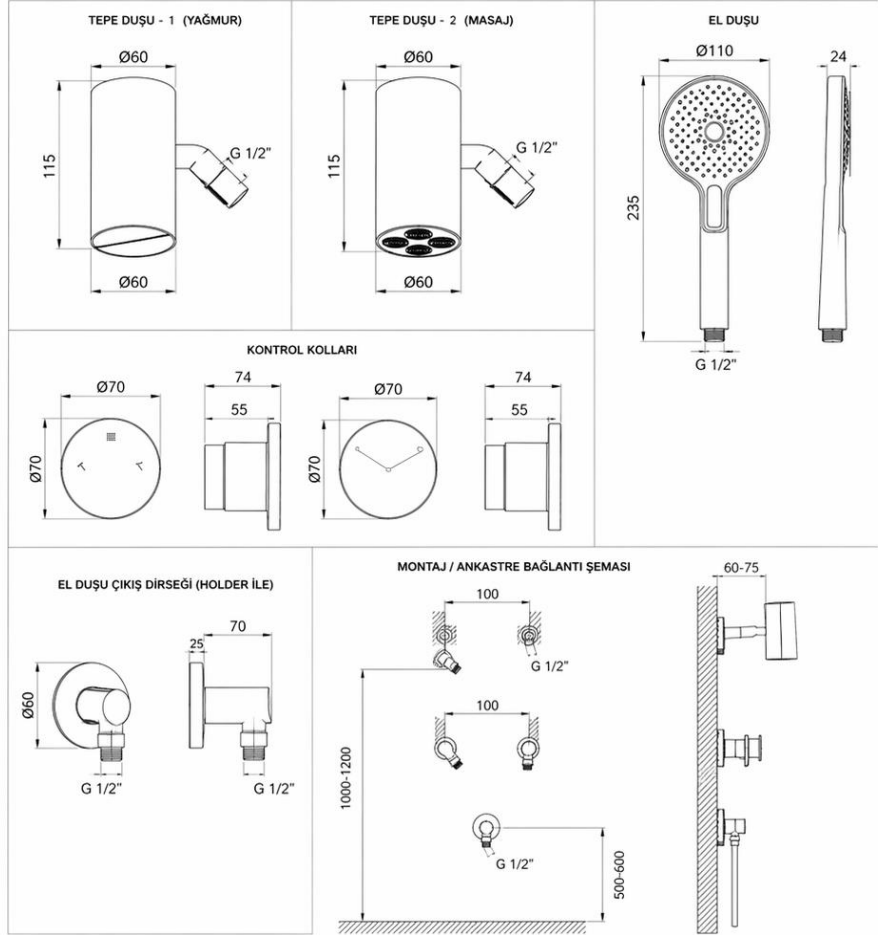

TEKNİK ÇİZİM

TEKNİK BİLGİLER

- Tüm bağlantılar: G 1/2"
- Çalışma basıncı: 1 - 5 bar
- Önerilen su sıcaklığı: 5 - 65 °C
- Yüzey: Krom
- Montaj tipi: Ankastrre
- Fonksiyon: 2 çıkış (tepe duşu + el duşu)

LUXORA Premium Ankastrre Duş Seti, modern banyolar için estetik ve fonksiyonelliği bir araya getiren şık bir çözümdür. Minimal hatlara sahip yuvarlak formu, parlak krom yüzeyi ve ankastrre yapısı sayesinde banyolarda sade, düzenli ve premium bir görünüm sunar. El duşu, kontrol kolları ve tamamlayıcı modülleriyle konforlu bir duş deneyimi için tasarlanmıştır. Zamansız tasarımı sayesinde hem çağdaş hem de klasik banyo dekorasyonlarıyla uyum sağlar. Duvar içinde gizlenen sistem yapısı, banyoda daha temiz ve ferah bir görünüm oluştururken günlük kullanımda pratiklik sağlar. Şıklığı, kullanım kolaylığı ve bütüncül tasarımıyla öne çıkan bu set, yaşam alanlarında kalite hissini artırmak isteyen kullanıcılar için ideal bir tercihtir.