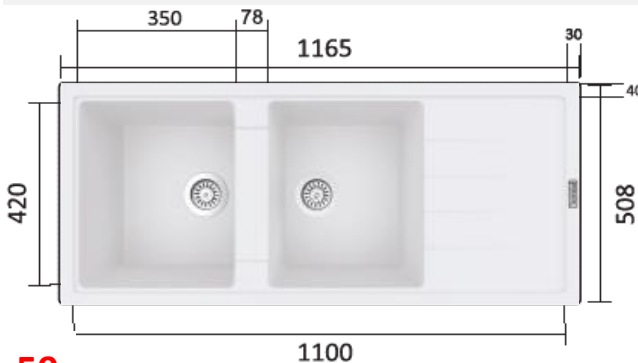

CRISTALUX P - X116

Ebat 1165 X 508 mm