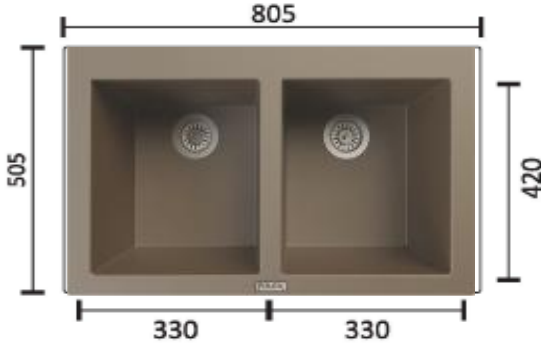

1985'ten Beri Türkiye'nin İlk Granit Eviye Üreticisi

CRISTALUX P - P - 2XLN

Ebat 805 X 505 mm

Montaj Şekli	Kod	Fiyat	B2B Barcode
Tezgah Üstü	P2XLN	₺ 9.500	
Tezgah Altı			2483716044250
Tezgaha Sıfır	SP2XLN	₺ 11.800	
			2483716044281
Detay Ölçüler	220 mm 900 mm 785 X 485 mm	Hazne Derinliği Minimum Dolap İç Ölçüsü Montaj Ölçüleri	
Ürün Özellikleri	Kısmen Arkadan Delinmiş Batarya Delikleri . Çift Yön Montaj İmk Leke Tutmaz Antibakteriyel Gözeneksiz Yüzey. Sıcağa Dayanıkl, Su ve Leke İtici Yüzey.		