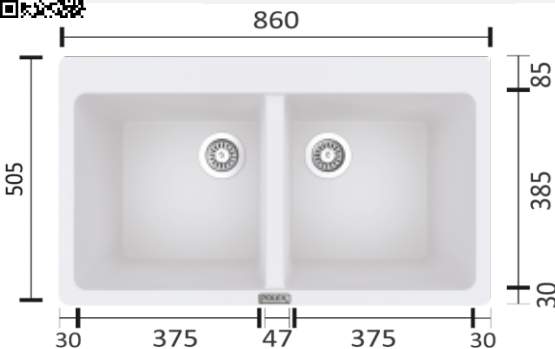

CRISTALUX P - N9

Ebat 860 X 505 mm

Montaj Şekli	Kod	Fiyat	B2B Barcode
Tezgah Üstü	PN9	₺ 10.900	
Tezgah Altı			2483716044199
Tezgaha Sıfır	SPN9	₺ 13.200	
			2483716044229
Detay Ölçüleri	205 mm 600 mm 580 x 480 mm	Hazne Derinliği Minimum Dolap İç Ölçüsü Montaj Ölçüleri	
Ürün Özellikleri	Kısmen Arkadan Delinmiş Batarya Delikleri. Leke Tutmaz Antibakteriyel Gözeneksiz Yüzey. Sıcağa Dayanıkl, Su ve Leke İtici Yüzey.		

Renk Seçenekleri ☐ Siyah ☐ Antrasit ☐ Gri ☐ Beyaz ☐ Krem ☐ Toprak

Renk Seçeneklerinde belirtilen renklerde fiyat farkı yoktur. Renk Seçenekleri dışındaki istenen özel renklerde % 25 fiyat farkı uygulanır.

58

Fiyatlara KDV Dahil Değildir.