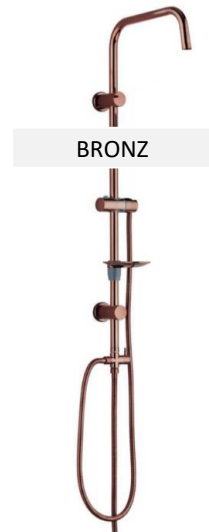

Web QR	Kaplama Rengi	Ürün Kodu	Fiyat	Koli Adeti	B2B Barkod
	PVC SİRALLİ BAŞLIKSIZ SET	RS-20PS	₺ 1.970	7	 2483714964864
	ÇİFT KENETLİ SİRALLİ BAŞLIKSIZ SET	RS-20CS	₺ 1.735	7	 2483714964758
	STANDART SİRALLİ BAŞLIKSIZ SET	RS-20SS	₺ 1.685	7	 2483714964673
	SİYAH BAŞLIKSIZ SET	RS-10S	₺ 1.795	7	 2483714965304
	ALTIN BAŞLIKSIZ SET	RS-10G	₺ 2.600	7	 2483714965830
	BRONZ BAŞLIKSIZ SET	RS-10RG	₺ 2.600	7	 2483714965632