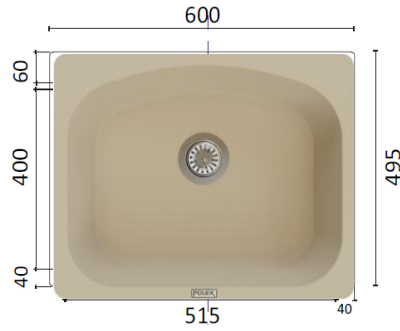

CRISTALUX P - OL60

Ebat 600 x 495 mm