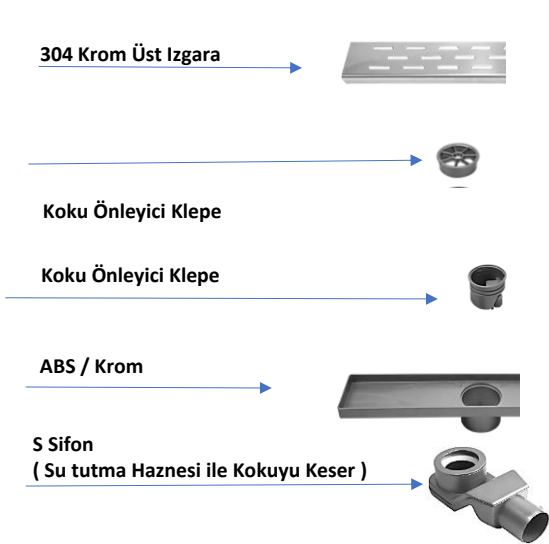

101 PLASTİK VE 201 304 KROM DUŞ KANALI KESİTİ