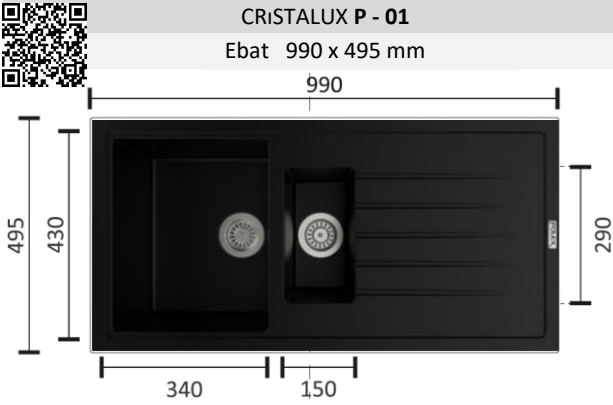

1985'ten Beri Türkiye'nin İlk Granit Eviye Üreticisi

Montaj Şekli	Kod	Fiyat	B2B Barcode
Tezgah Üstü	P01	₺ 10.200	
Tezgah Altı			2483715960117
Tezgaha Sıfır	SP01	₺ 12.500	
			2483715960186
Detay Ölçüler	205 mm	Hazne Derinliği	
	600 mm	Minimum Dolap İç Ölçüsü	
	970 x 475 mm	Montaj Ölçüleri	
Ürün Özellikleri	Kısmen Arkadan Delinmiş Batarya Delikleri. Çift Yön Montaj İmkani. Leke Tutmaz Antibakteriyel Gözeneksiz Yüzey. Sıcağa Dayanıklı, Su ve Leke İtici Yüzey.		

Renk Seçenekleri ☐ Siyah ☐ Antrasit ☐ Gri ☐ Beyaz ☐ Krem ☐ Toprak