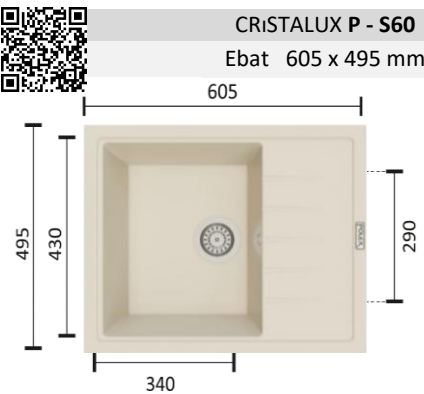

Montaj Şekli	Kod	Fiyat	B2B Barcode
Tezgah Üstü	PS60	₺ 9.200	
Tezgah Altı			2483716041488
Tezgaha Sıfır	SPS60	₺ 11.500	
			2483716041600
Detay Ölçüler	205 mm	Hazne Derinliği	
	400 mm	Minimum Dolap İç Ölçüsü	
	585 x 475 mm	Montaj Ölçüleri	
Ürün Özellikleri	Kısmen Arkadan Delinmiş Batarya Delikleri. Çift Yön Montaj İmkani. Leke Tutmaz Antibakteriyel Gözeneksiz Yüzey. Sıcağa Dayanıklı, Su ve Leke İtici Yüzey.		

Renk Seçenekleri ☐ Siyah ☐ Antrasit ☐ Gri ☐ Beyaz ☐ Krem ☐ Toprak

Renk Seçeneklerinde belirtilen renklerde fiyat farkı yoktur. Renk Seçenekleri dışındaki istenen özel renklerde % 25 fiyat farkı uygulanır.

56

Fiyatlara KDV Dahil Değildir.