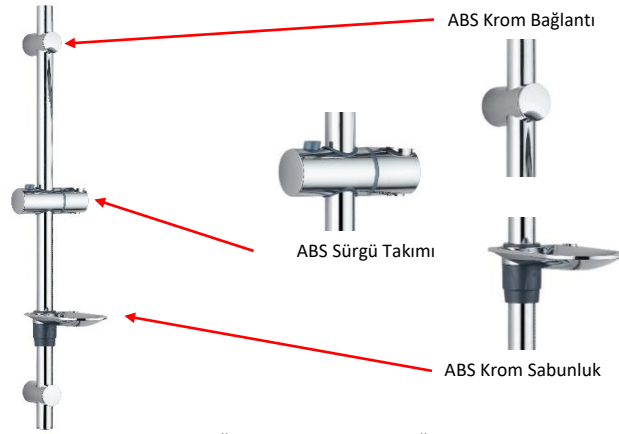

Ürün Adı	Ürün Kodu	Fiyat	Koli Adeti
PVC SİRALLI SÜRGÜLÜ SET	SS-30PS	₺ 1.060	14
ÇİFT KENETLİ SİRALLI SÜRGÜLÜ SET	SS-30CS	₺ 970	14

2483724187642

2483724187864

B
A
S
İ
C

S
Ü
R
G
Ü
L
Ü