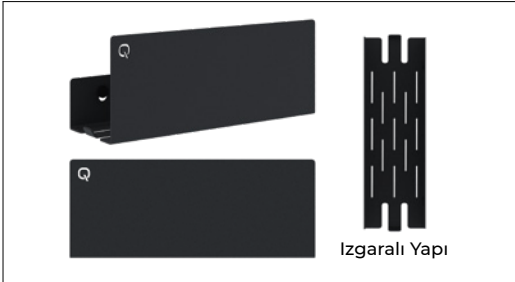

Noble | NB 006

"Sade tasarım, doğal denge."

NB 006, banyolarda düzeni ve estetiği bir arada sunan duvara monte bir raf ve havluluk sistemidir. Üst bölümünde dekoratif objeler veya kişisel ürünler için raf alanı bulunurken, alt bölümünde havlu kullanımına yönelik pratik ve akıcı bir havluluk yer alır.

Dengeli oranları ve açık formu sayesinde banyolarda ferah bir görünüm oluşturur. Minimal tasarımı farklı banyo stilleriyle kolayca uyum sağlar. Korozyona dayanıklı çelik gövdesiyle dayanıklı, hijyenik ve uzun ömürlü bir kullanım sunar.

Izgaralı Yapı