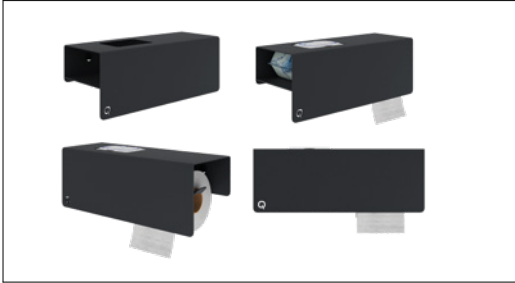

Noble | NB 004

"Sade tasarım, temiz duruş."

NB 004, banyolarda hijyen ihtiyacını zarif bir tasarım yaklaşımıyla ele alan duvara monte bir WC fırçasıdır. Ön yüzeyindeki paravan formu sayesinde fırça, karşidan bakıldığında gizlenir; açık yapısı ile şık ve dengeli bir görünüm sunar.

Kapak kullanılmadan tasarlanan bu paravanlı yapı, banyolarda sade ve modern bir estetik oluşturur. Minimal ve dikey formu mekânda yer kaplamazken, net çizgileriyle çağdaş banyolara kusursuz uyum sağlar. Korozyona dayanıklı çelik gövdesiyle uzun ömürlü, dayanıklı ve kolay temizlenebilir bir kullanım sunar.

Izgaralı Yapı