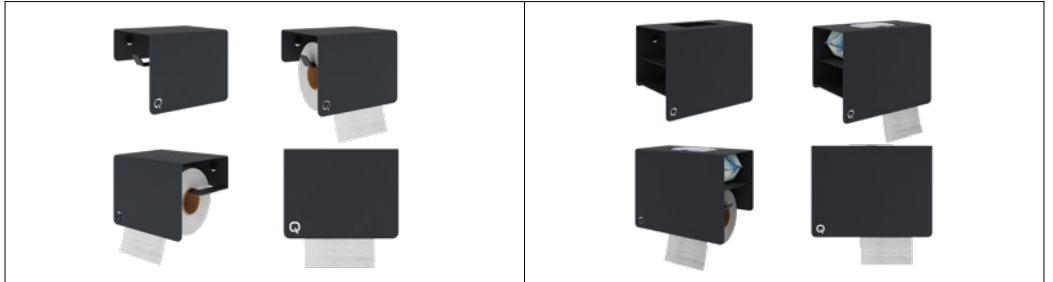

Noble | NB 002

“Sade tasarım, işlevli detay.”

NB 002, banyolarda günlük kullanımda ihtiyaç duyulan düzeni sade ve dengeli bir formda sunar. Tuvalet kâğıdı kullanımını kompakt bir yapı altında toplarken, entegre ıslak mendil bölmesiyle kullanım konforunu artırır ve pratik bir çözüm sağlar.

Üst yüzeyi, aynı zamanda raf olarak kullanılabilir şekilde tasarlanmıştır. Günlük küçük banyo aksesuarları için ek alan sunarak fonksiyonelliği artırır ve mekânda düzenli bir görünüm oluşturur.