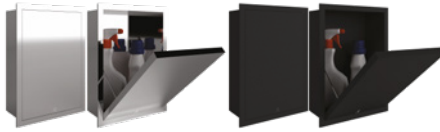

Teknik Özellikler

Özellik

Form Serisi | Oculto

ÜRÜN KODU

OC005, OC *-005

ÖLÇÜLER

28 x 40 x 13 cm (+2 cm Çerçeve)

KULLANIM ALANI

Banyo-Wc

MALZEME TÜRÜ

1 mm AISI 304 Paslanmaz Çelik / Galvaniz Çelik