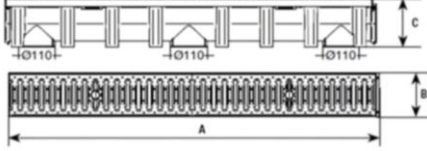

Fiyatlara KDV Dahil Değildir.

70

SERAMİK SEVİYE KLİPSLERİ

Detaylı Bilgi ve Teknik Resimler için Web Sayfamızı yada B2B sistemimizi inceleyebilirsiniz.

A = 1000 mm
B = 127 mm
C = 141 mm

PAKET İÇERİĞİ

- Ø 50 Çıkış Tapası 1 adet
- Çıkış Kör Tapa 1 Adet
- 1000 mm Plastik Kanal 6 Adet
- 1000 mm Galvaniz Izgara 6 Adet