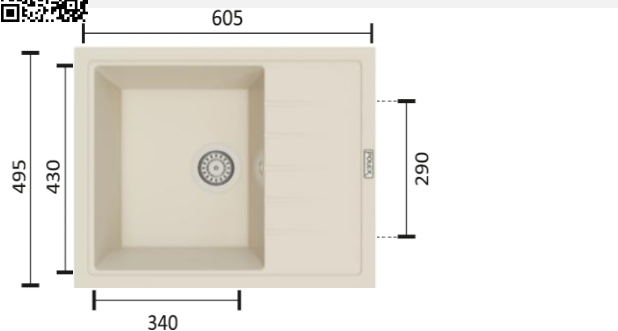

Montaj Şekli	Kod	Fiyat	B2B Barcode
Tezgah Üstü	PS60	₺ 10.350	
Tezgah Altı			2483716041488
Tezgaha Sıfır	SPS60	₺ 12.650	
			2483716041600
Detay Ölçüler	205 mm	Hazne Derinliği	
	400 mm	Minimum Dolap İç Ölçüsü	
	585 x 475 mm	Montaj Ölçüleri	
Ürün Özellikleri	Kismen Arkadan Delinmiş Batarya Delikleri. Çift Yön Montaj İmkani. Leke Tutmaz Antibakteriyel Gözeneksiz Yüzey. Sıcağa Dayanıklı, Su ve Leke İtici Yüzey.		

Renk Seçenekleri Siyah Antrasit Gri Beyaz Krem Toprak

Renk Seçeneklerinde belirtilen renklerde fiyat farkı yoktur. Renk Seçenekleri dışındaki istenen özel renklerde % 25 fiyat farkı uygulanır

Fiyatlara KDV Dahil Değildir.