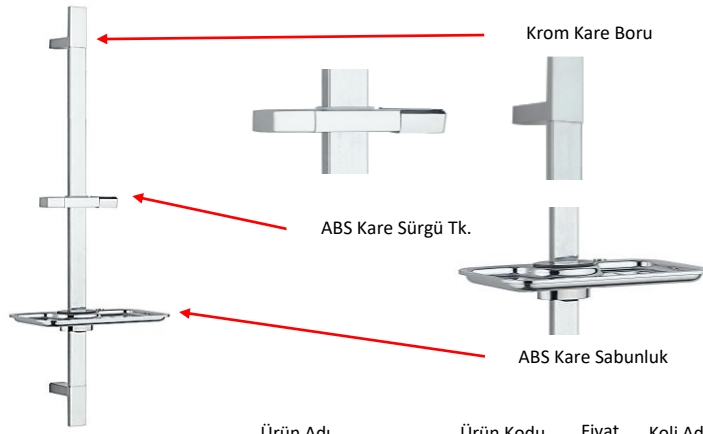

Fiyatlara KDV Dahil Değildir.

SÜRGÜLÜ DUŞ SETLERİ

PVC SİRALL

- 360° Dönerli.
- Basınca Dayanıklı Hortum
- 180 cm Spiral
- Piriç Başlıklar

P
R
E
M
I
U
M

S
Ü
R
G
Ü
L
Ü

Ürün Adı Ürün Kodu Fiyat Koli Adeti

PVC SİRALLI SÜRGÜLÜ SET	SS-100PS	₺ 1.500	14	
ÇİFT KENETLİ SİRALLI SÜRGÜLÜ SET	SS-100CS	₺ 1.410	14	

ÇİFT KENETLİ SİRALL

- 360° Dönerli.
- İçi Örgülü, Basınca Dayanıklı Hortum
- Çift Kenetli Ve Mini Örgülü 150 cm Spiral
- Piriç Başlıklar

P
R
E
S
İ
T
İ
J

S
Ü
R
G
Ü
L
Ü

Ürün Adı Ürün Kodu Fiyat Koli Adeti

PVC SİRALLI SÜRGÜLÜ SET	SS-30PS	₺ 1.060	14	
ÇİFT KENETLİ SİRALLI SÜRGÜLÜ SET	SS-30CS	₺ 970	14	