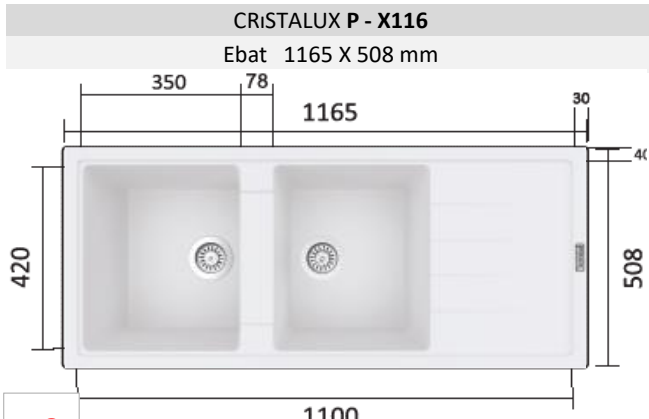

Ebat 1165 X 508 mm

Montaj Şekli	Kod	Fiyat	B2B Barcode
Tezgah Üstü	PX116	₺ 16.000	
Tezgah Altı			2483716043741
Detay Ölçüler	230 mm	Hazne Derinliği	
	800 mm	Minimum Dolap İç Ölçüsü	
	1145 X 488 mm	Montaj Ölçüleri	
Ürün Özellikleri	Kısmen Arkadan Delinmiş Batarya Delikleri. Leke Tutmaz Antibakteriyel Gözeneksiz Yüzey. Sıcağa Dayanıklı, Su ve Leke İtici Yüzey.		

Renk Seçenekleri ☐ Siyah ☐ Antrasit ☐ Gri ☐ Beyaz ☐ Krem ☐ Toprak

59

Renk Seçeneklerinde belirtilen renklerde fiyat farkı yoktur. Renk Seçenekleri dışındaki istenen özel renklerde % 25 fiyat farkı uygulanır

Fiyatlara KDV Dahil Değildir.