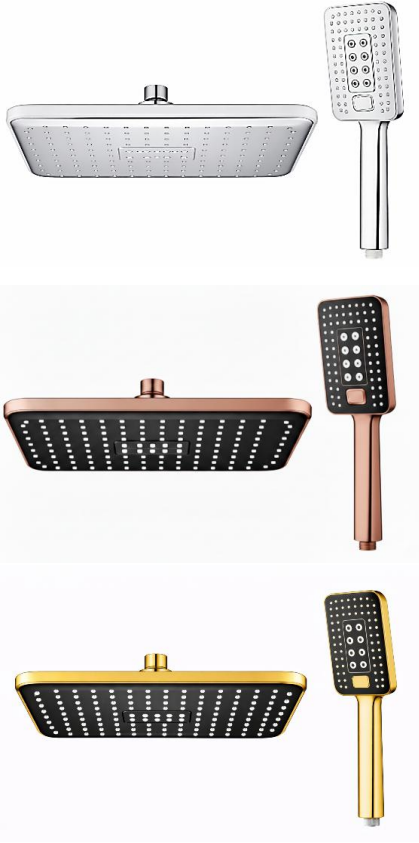

Detaylı Bilgi ve Teknik Resimler için Web Sayfamızı yada B2B sistemimizi inceleyebilirsiniz.

HYBRID

Web QR

Ürün Adı

Ürün Kodu

Fiyat

Koli Adeti

B2B Barkod

KROM - BEYAZ

TP-715

₺ 830

14

2483714826346

ROSE - GOLD

TP-715RG

₺ 950

14

2483714447350

GOLD - BLACK

TP-715BG

₺ 950

14

2483714966691

Duş Başlığı

285 x 185 mm

El Duşu

85 x 130 mm