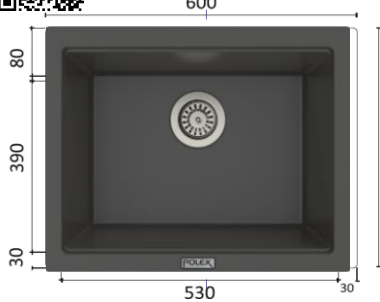

CRISTALUX P - X60

Ebat 600 x 500 mm

Montaj Şekli	Kod	Fiyat	B2B Barcode
Tezgah Üstü	P460	₺ 10.500	
Tezgah Altı			2483716364457
Tezgaha Sıfır	SPX60	₺ 12.800	
			2483719620369
Detay Ölçüler	205 mm 600 mm 580 x 480 mm	Hazne Derinliği Minimum Dolap İç Ölçüsü Montaj Ölçüleri	
Ürün Özellikleri	Kısmen Arkadan Delinmiş Batarya Delikleri. Leke Tutmaz Antibakteriyel Gözeneksiz Yüzey. Sıcağa Dayanıklı, Su ve Leke İtici Yüzey.		

Renk Seçenekleri Siyah Antrasit Gri Beyaz Krem Toprak