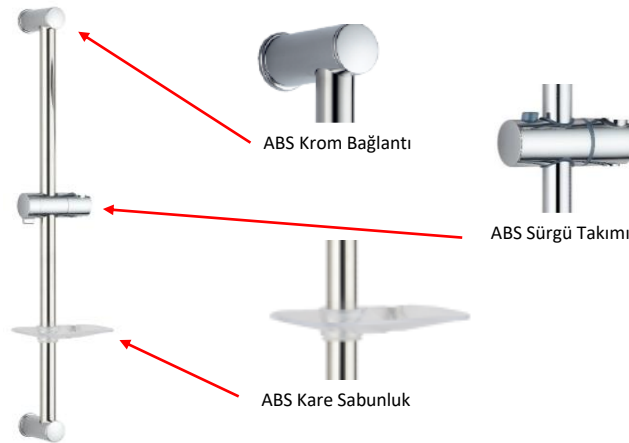

Ürün Adı Ürün Kodu Fiyat Koli Adeti

ÇİFT KENETLİ SİRALLI SÜRGÜLÜ SET	SS-20CS	₺ 650	14	
MINİ ÖRGÜLÜ SİRALLI SÜRGÜLÜ SET	SS-20SS	₺ 530	14