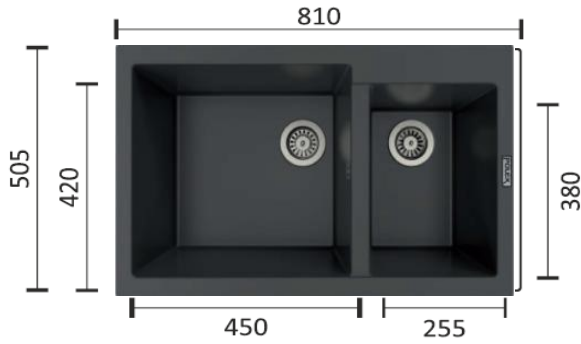

CRISTALUX P - CR1

Ebat 810 X 505 mm

Montaj Şekli	Kod	Fiyat	B2B Barcode
Tezgah Üstü	P1,75	₺ 12.200	
Tezgah Altı			2483718471610
Tezgaha Sıfır	SP1,75	₺ 14.500	
			2483718471689
Detay Ölçüler	205 mm	Hazne Derinliği	
	900 mm	Minimum Dolap İç Ölçüsü	
	790 X 485 mm	Montaj Ölçüleri	
Ürün Özellikleri	Arkadan Delinmiş Kısmen Batarya Delikleri. Leke Tutmaz Antibakteriyel Gözeneksiz Yüzey. Sıcağa Dayanıklı, Su ve Leke İtici Yüzey.		

Renk Seçenekleri ☐ Siyah ☐ Antrasit ☐ Gri ☐ Beyaz ☐ Krem ☐ Toprak