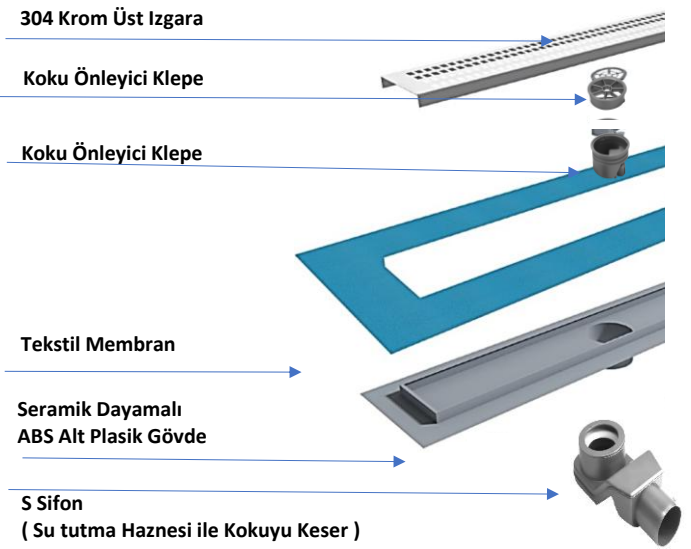

Detaylı Bilgi ve Teknik Resimler için Web Sayfamızı yada B2B sistemimizi inceleyebilirsiniz.

201-1 SERİ PASLANMAZ GÖVDE VE IZGARA (Blistre Ambalaj)

IZGARA MODELİ DÜZ (PLAIN)

Ölçü cm	33 cm	40 cm	50 cm	60 cm
Ürün Kodu	1011-33031	1011-40031	1011-50031	1011-60031
Fiyat	₺750	₺850	₺935	₺1.025
Koli Adeti	30	30	30	30
B2B Barcode	 8683717080163	 8683717080170	 8683717080187	 8683717080194