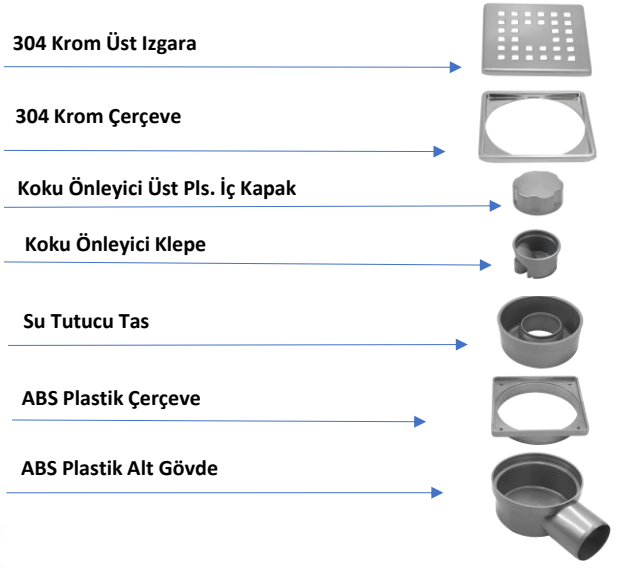

SERİ 511 KROM ÇERÇEVELİ YER SİFONU KESİTİ