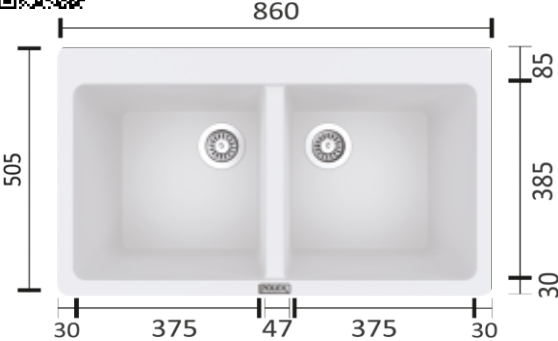

CRISTALUX P - N9

Ebat 860 X 505 mm

Montaj Şekli	Kod	Fiyat	B2B Barcode
Tezgah Üstü	PN9	₺ 12.300	
Tezgah Altı			2483716044199
Tezgaha Sıfır	SPN9	₺ 14.600	
			2483716044229
Detay Ölçüler	205 mm 600 mm 580 x 480 mm	Hazne Derinliği Minimum Dolap İç Ölçüsü Montaj Ölçüleri	
Ürün Özellikleri	Kısmen Arkadan Delinmiş Batarya Delikleri. Leke Tutmaz Antibakteriyel Gözeneksiz Yüzey. Sıcağa Dayanıklı, Su ve Leke İtici Yüzey.		

Renk Seçenekleri Siyah Antrasit Gri Beyaz Krem Toprak

Renk Seçeneklerinde belirtilen renklerde fiyat farkı yoktur. Renk Seçenekleri dışındaki istenen özel renklerde % 25 fiyat farkı uygulanır

Fiyatlara KDV Dahil Değildir.