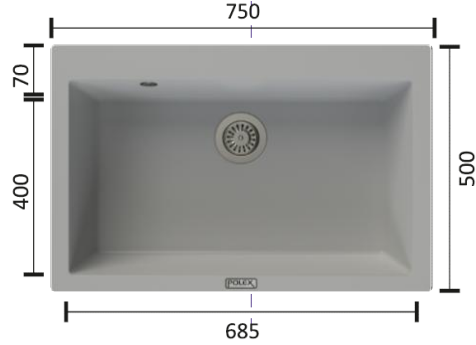

CRISTALUX P - X76

Ebat 750 X 500 mm

Montaj Şekli	Kod	Fiyat	B2B Barcode
Tezgah Üstü	PX76	₺ 11.100	
Tezgah Altı			2483716043567
Tezgaha Sıfır	SPX76	₺ 13.400	
			2483716043611
Detay Ölçüler	205 mm 800 mm 730 X 480 mm	Hazne Derinliği Minimum Dolap İç Ölçüsü Montaj Ölçüleri	
Ürün Özellikleri	Kısmen Arkadan Delinmiş Batarya Delikleri. Leke Tutmaz Antibakteriyel Gözeneksiz Yüzey. Sıcağa Dayanıklı, Su ve Leke İtici Yüzey.		

Renk Seçenekleri Siyah Antrasit Gri Beyaz Krem Toprak