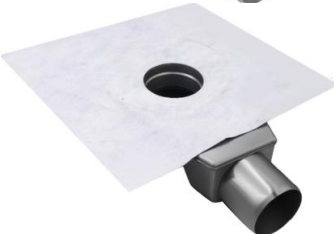

Web QR	Ürün Adı	Çap	Ürün Kodu	Fiyat	Koli Adeti
	FİLELİ S SIFON	Ø 50	5018-00150	₺ 180	100

Web QR	Ürün Adı	Çap	Ürün Kodu	Fiyat	Koli Adeti
	TEKSTİL MEMBRANI	Ø 50	INVASS01.50F	₺ 225	100