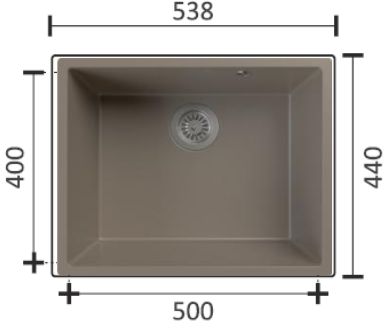

1985'ten Beri Türkiye'nin İlk Granit Eviye Üreticisi

CRISTALUX P - X40

Ebat 540 X 440 mm