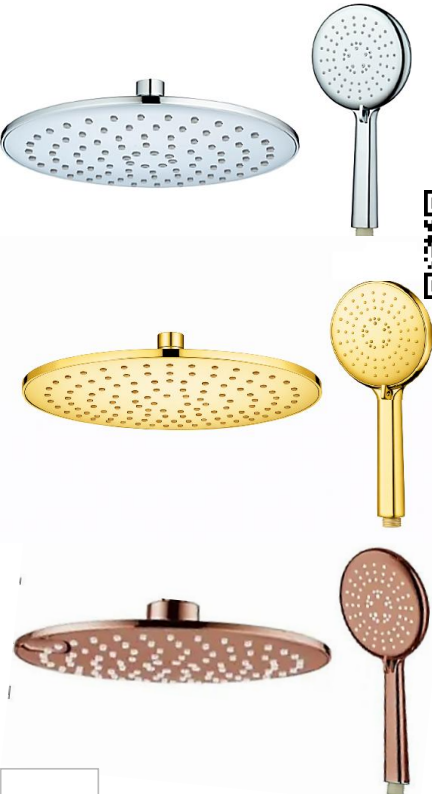

MOON

Web QR

Ürün Adı

Ürün Kodu

Fiyat

Koli Adeti

B2B Barkod

KROM

TP-720

₺ 1.000

14

2483714826377

GOLD

TP-720G

₺ 1.300

14

2483714976003

ROSE GOLD

TP-720RG

₺ 1.300

14

2483716721724

Duş Başlığı

Ø 220 mm

El Duşu

Ø 120 mm