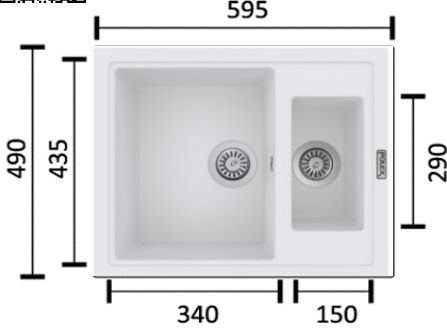

1985'ten Beri Türkiye'nin İlk Granit Eviye Üreticisi

CRISTALUX P - 04

Ebat 595 x 490 mm

Montaj Şekli	Kod	Fiyat	B2B Barcode
Tezgah Üstü	PX4	₺ 11.100	
Tezgah Altı			2483716041860
Tezgaha Sıfır	SPS4	₺ 13.400	
			2483716041884
Detay Ölçüler	205 mm 600 mm 575 x 470 mm	Hazne Derinliği Minimum Dolap İç Ölçüsü Montaj Ölçüleri	
Ürün Özellikleri	Kısmen Arkadan Delinmiş Batarya Delikleri. Çift Yön Montaj İmk. Leke Tutmaz Antibakteriyel Gözeneksiz Yüzey. Sıcağa Dayanıklı, Su ve Leke İtici Yüzey.		

Renk Seçenekleri Siyah Antrasit Gri Beyaz Krem Toprak