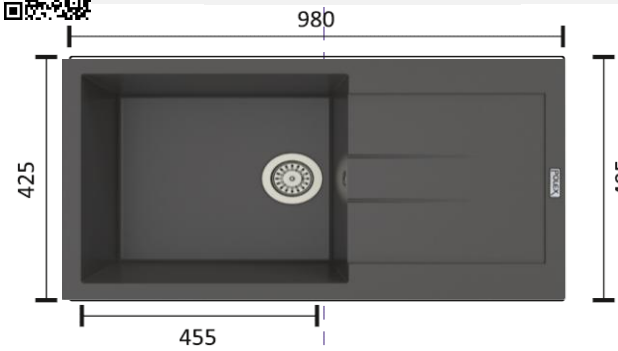

Montaj Şekli	Kod	Fiyat	B2B Barcode
Tezgah Üstü	X01	₺ 11.100	
Tezgah Altı			2483715960353
Tezgaha Sıfır	SX01	₺ 13.400	
			2483724134066
Detay Ölçüler	205 mm	Hazne Derinliği	
	550 mm	Minimum Dolap İç Ölçüsü	
	840 x 470 mm	Montaj Ölçüleri	
Ürün Özellikleri	Kismen Arkadan Delinmiş Batarya Delikleri. Çift Yön Montaj İmkani. Leke Tutmaz Antibakteriyel Gözeneksiz Yüzey. Sıcağa Dayanıklı, Su ve Leke İtici Yüzey.		

Renk Seçenekleri Siyah Antrasit Gri Beyaz Krem Toprak