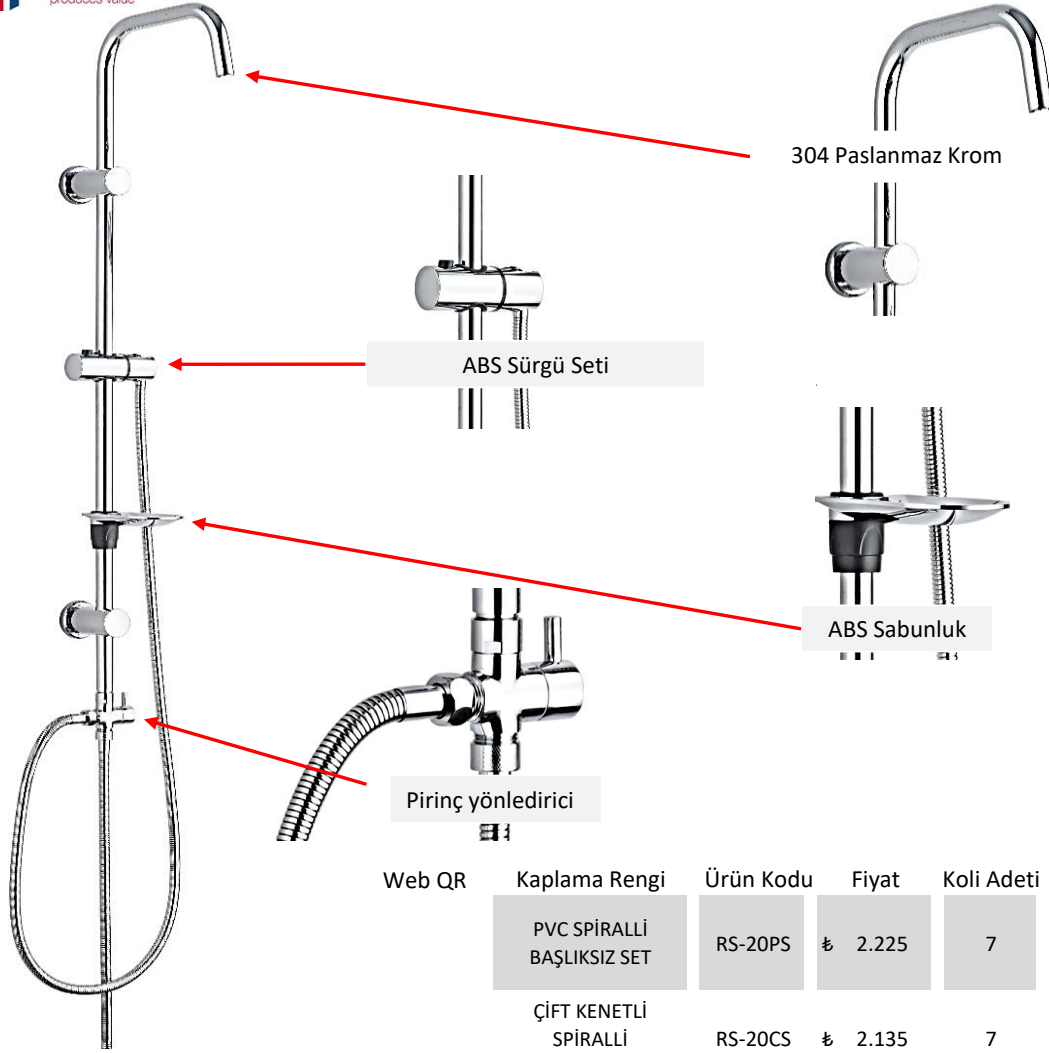

Web QR	Kaplama Rengi	Ürün Kodu	Fiyat	Koli Adeti	B2B Barkod
	PVC SİRALLİ BAŞLIKSIZ SET	RS-20PS	₺ 2.225	7	 2483714964864
	ÇİFT KENETLİ SİRALLİ BAŞLIKSIZ SET	RS-20CS	₺ 2.135	7	 2483714964758
	STANDART SİRALLİ BAŞLIKSIZ SET	RS-20SS	₺ 2.015	7	 2483714964673
	SİYAH BAŞLIKSIZ SET	RS-10S	₺ 2.560	7	 2483714965304
	ALTIN BAŞLIKSIZ SET	RS-10G	₺ 2.970	7	 2483714965830
	BRONZ BAŞLIKSIZ SET	RS-10RG	₺ 2.970	7	 2483714965632