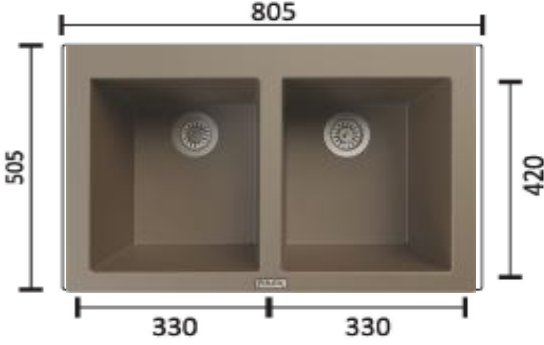

CRISTALUX P - 1.75 DOUBLE

1985'ten Beri Türkiye'nin İlk Granit Eviye Üreticisi

CRISTALUX P - P - 2XLN

Ebat 805 X 505 mm

Montaj Şekli	Kod	Fiyat	B2B Barcode
Tezgah Üstü	P2XLN	₺ 11.600	
Tezgah Altı			2483716044250
Tezgaha Sıfır	SP2XLN	₺ 13.900	
			2483716044281
Detay Ölçüler	220 mm	Hazne Derinliği	
	900 mm	Minimum Dolap İç Ölçüsü	
	785 X 485 mm	Montaj Ölçüleri	
Ürün Özellikleri	Kısmen Arkadan Delinmiş Batarya Delikleri. Çift Yön Montaj İmk. Leke Tutmaz Antibakteriyel Gözeneksiz Yüzey. Sıcağa Dayanıklı, Su ve Leke İtici Yüzey.		

Renk Seçenekleri ☐ Siyah ☐ Antrasit ☐ Gri ☐ Beyaz ☐ Krem ☐ Toprak