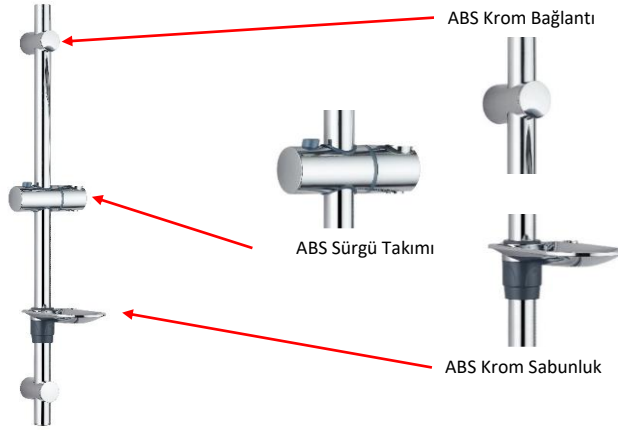

Ürün Adı Ürün Kodu Fiyat Koli Adeti

PVC SİRALLI SÜRGÜLÜ SET	SS-30PS	₺ 1.060	14	
ÇİFT KENETLİ SİRALLI SÜRGÜLÜ SET	SS-30CS	₺ 970	14	

SRANDART SİRALL

- İçi Örgülü, Basınca Dayanıklı Hortum
- Çift Kenetli Ve Mini Örgülü 150 cm Spiral
- Zamak Başlıklar

B
A
S
İ
C

S
Ü
R
G
Ü
L
Ü