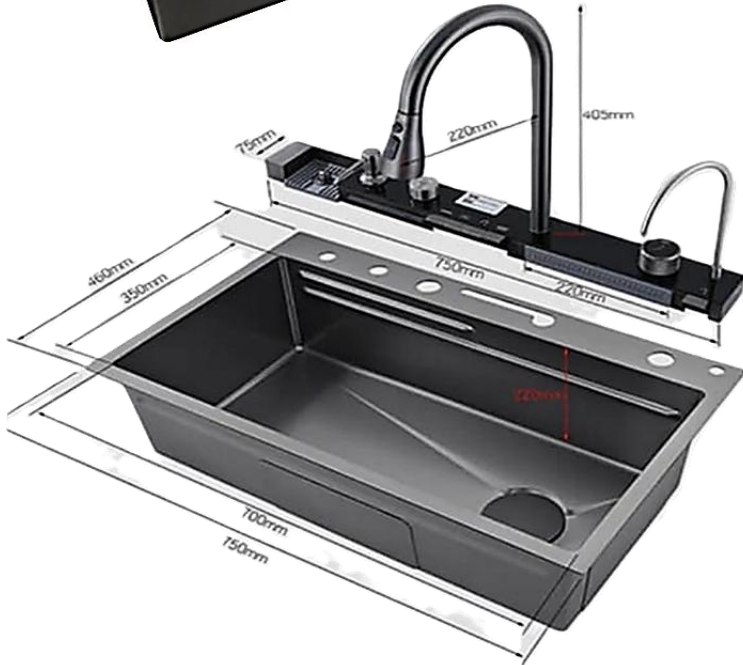

Detaylı Bilgi ve Teknik Resimler için Web Sayfamızı yada B2B sistemimizi inceleyebilirsiniz.

TK 15 TEKNOLOJİK EVİYE

5 FONKSİYONLU

Renk	Ürün Kodu	Fiyat	Koli Adedi
GÜN GRİ	TK15	₺ 30.000	1

2483722191474

- Şelale Armatür - Döner Borulu - Spiralli Çift Su Akışlı Armatür - Teleskopik Kumandalı Sifon- Arıtma Musluğu - Ankastre Deterjan Haznesi Ve Pompası - Bardak Vazo Yıkama Modülü- Yıkama Kabı - Süzgeç Kap - Ahşap Kesme Tahtası - Kumandalı Sifon- 75x45 Cm İş Ölçü - 71x43 Cm Kesim Ölçüsü - 3 Mm SS304 Titanium - PVD Çizilmez Çelik Gövde - Renk Gün Gri - İzolasyonlu Alt Kaplama
- 2 Yıl Garanti