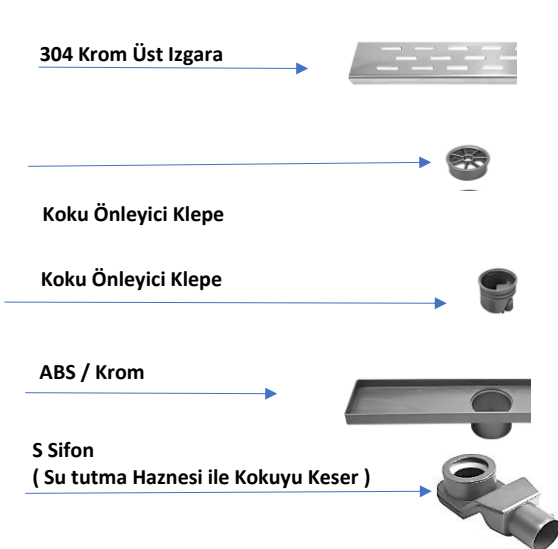

101 PLASTİK VE 201 304 KROM DUŞ KANALI KESİTİ